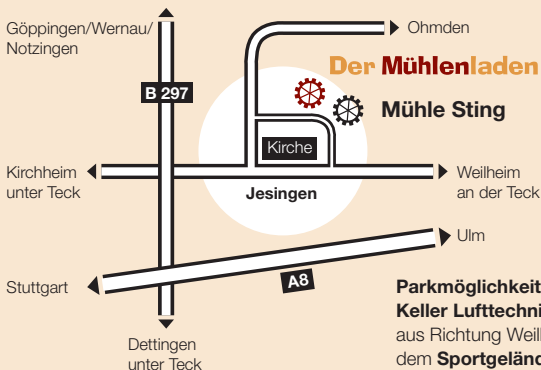

Herzliche Einladung
zur **Neueröffnung**

Der Mühlenladen im Farrenstall

am Sonntag, 8. September 2013
zum Jesinger Straßenfest

10 Uhr Festgottesdienst auf dem Mühlplatz,
anschließend ist der neue **Mühlenladen** für
Sie geöffnet. Gerne können Sie unsere Mühle
besichtigen.

Parkmöglichkeiten bei der **Firma Keller Lufttechnik** (Ortseingang aus Richtung Weilheim) oder auf dem **Sportgelände Lehenäcker** (Ortseingang aus Richtung Ohmden)

Der Mühlenladen im Farrenstall

MÜHLE STING, Mühlstraße 6, 73230 Kirchheim-Jesingen

Direkt hinter der Kirche!